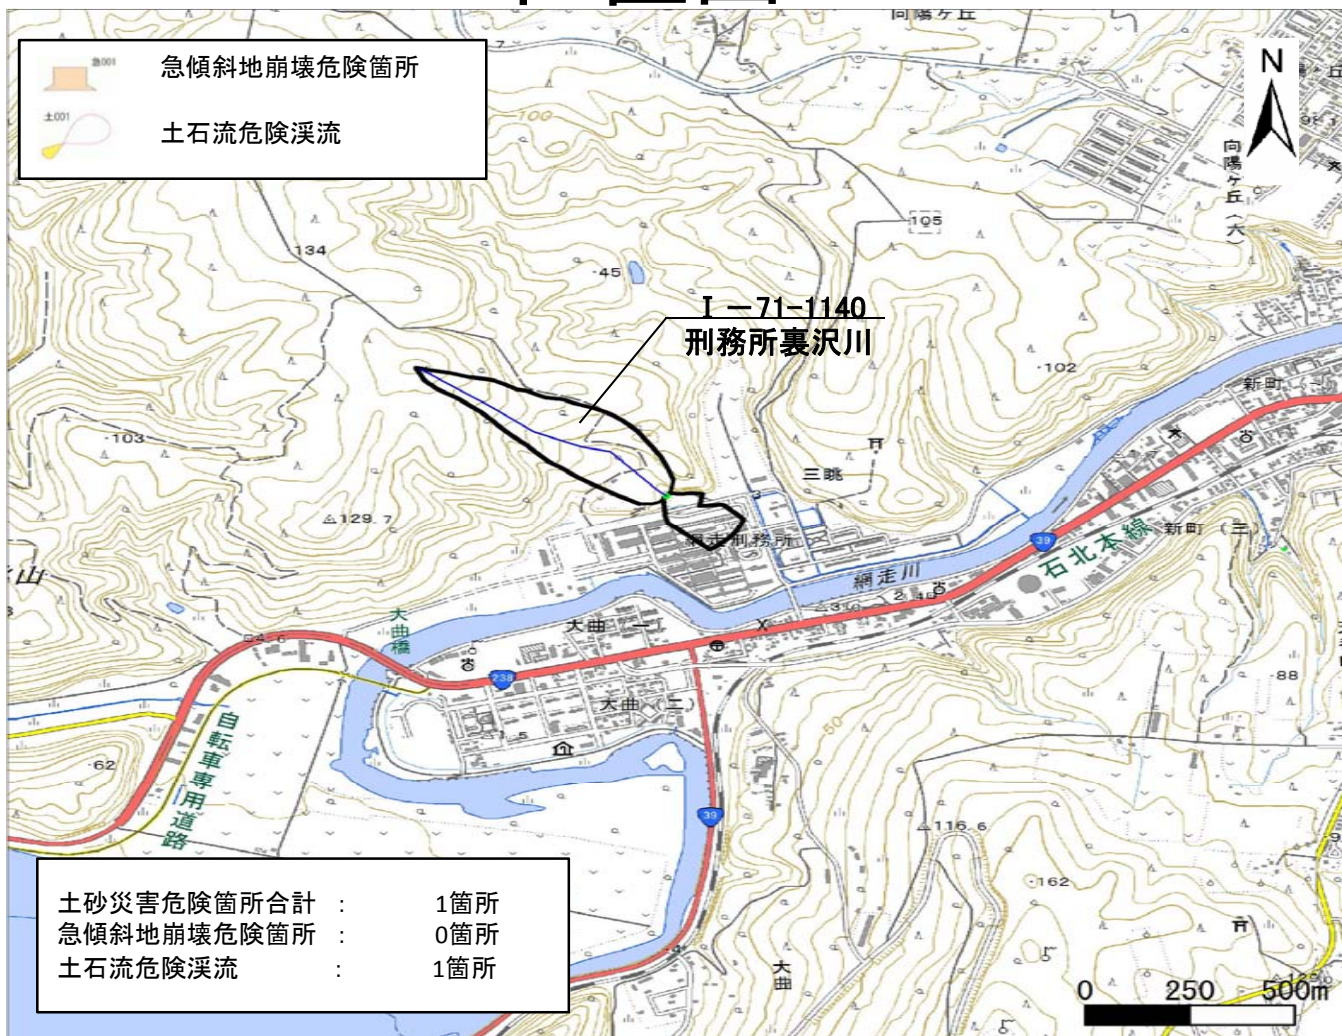

箇所名 : 刑務所裏沢川  
 所在地 : 網走市三眺  
 自然現象の種類 : 土石流  
 箇所番号 : I-71-1140

## 位置図

## 写真図

## 区域図